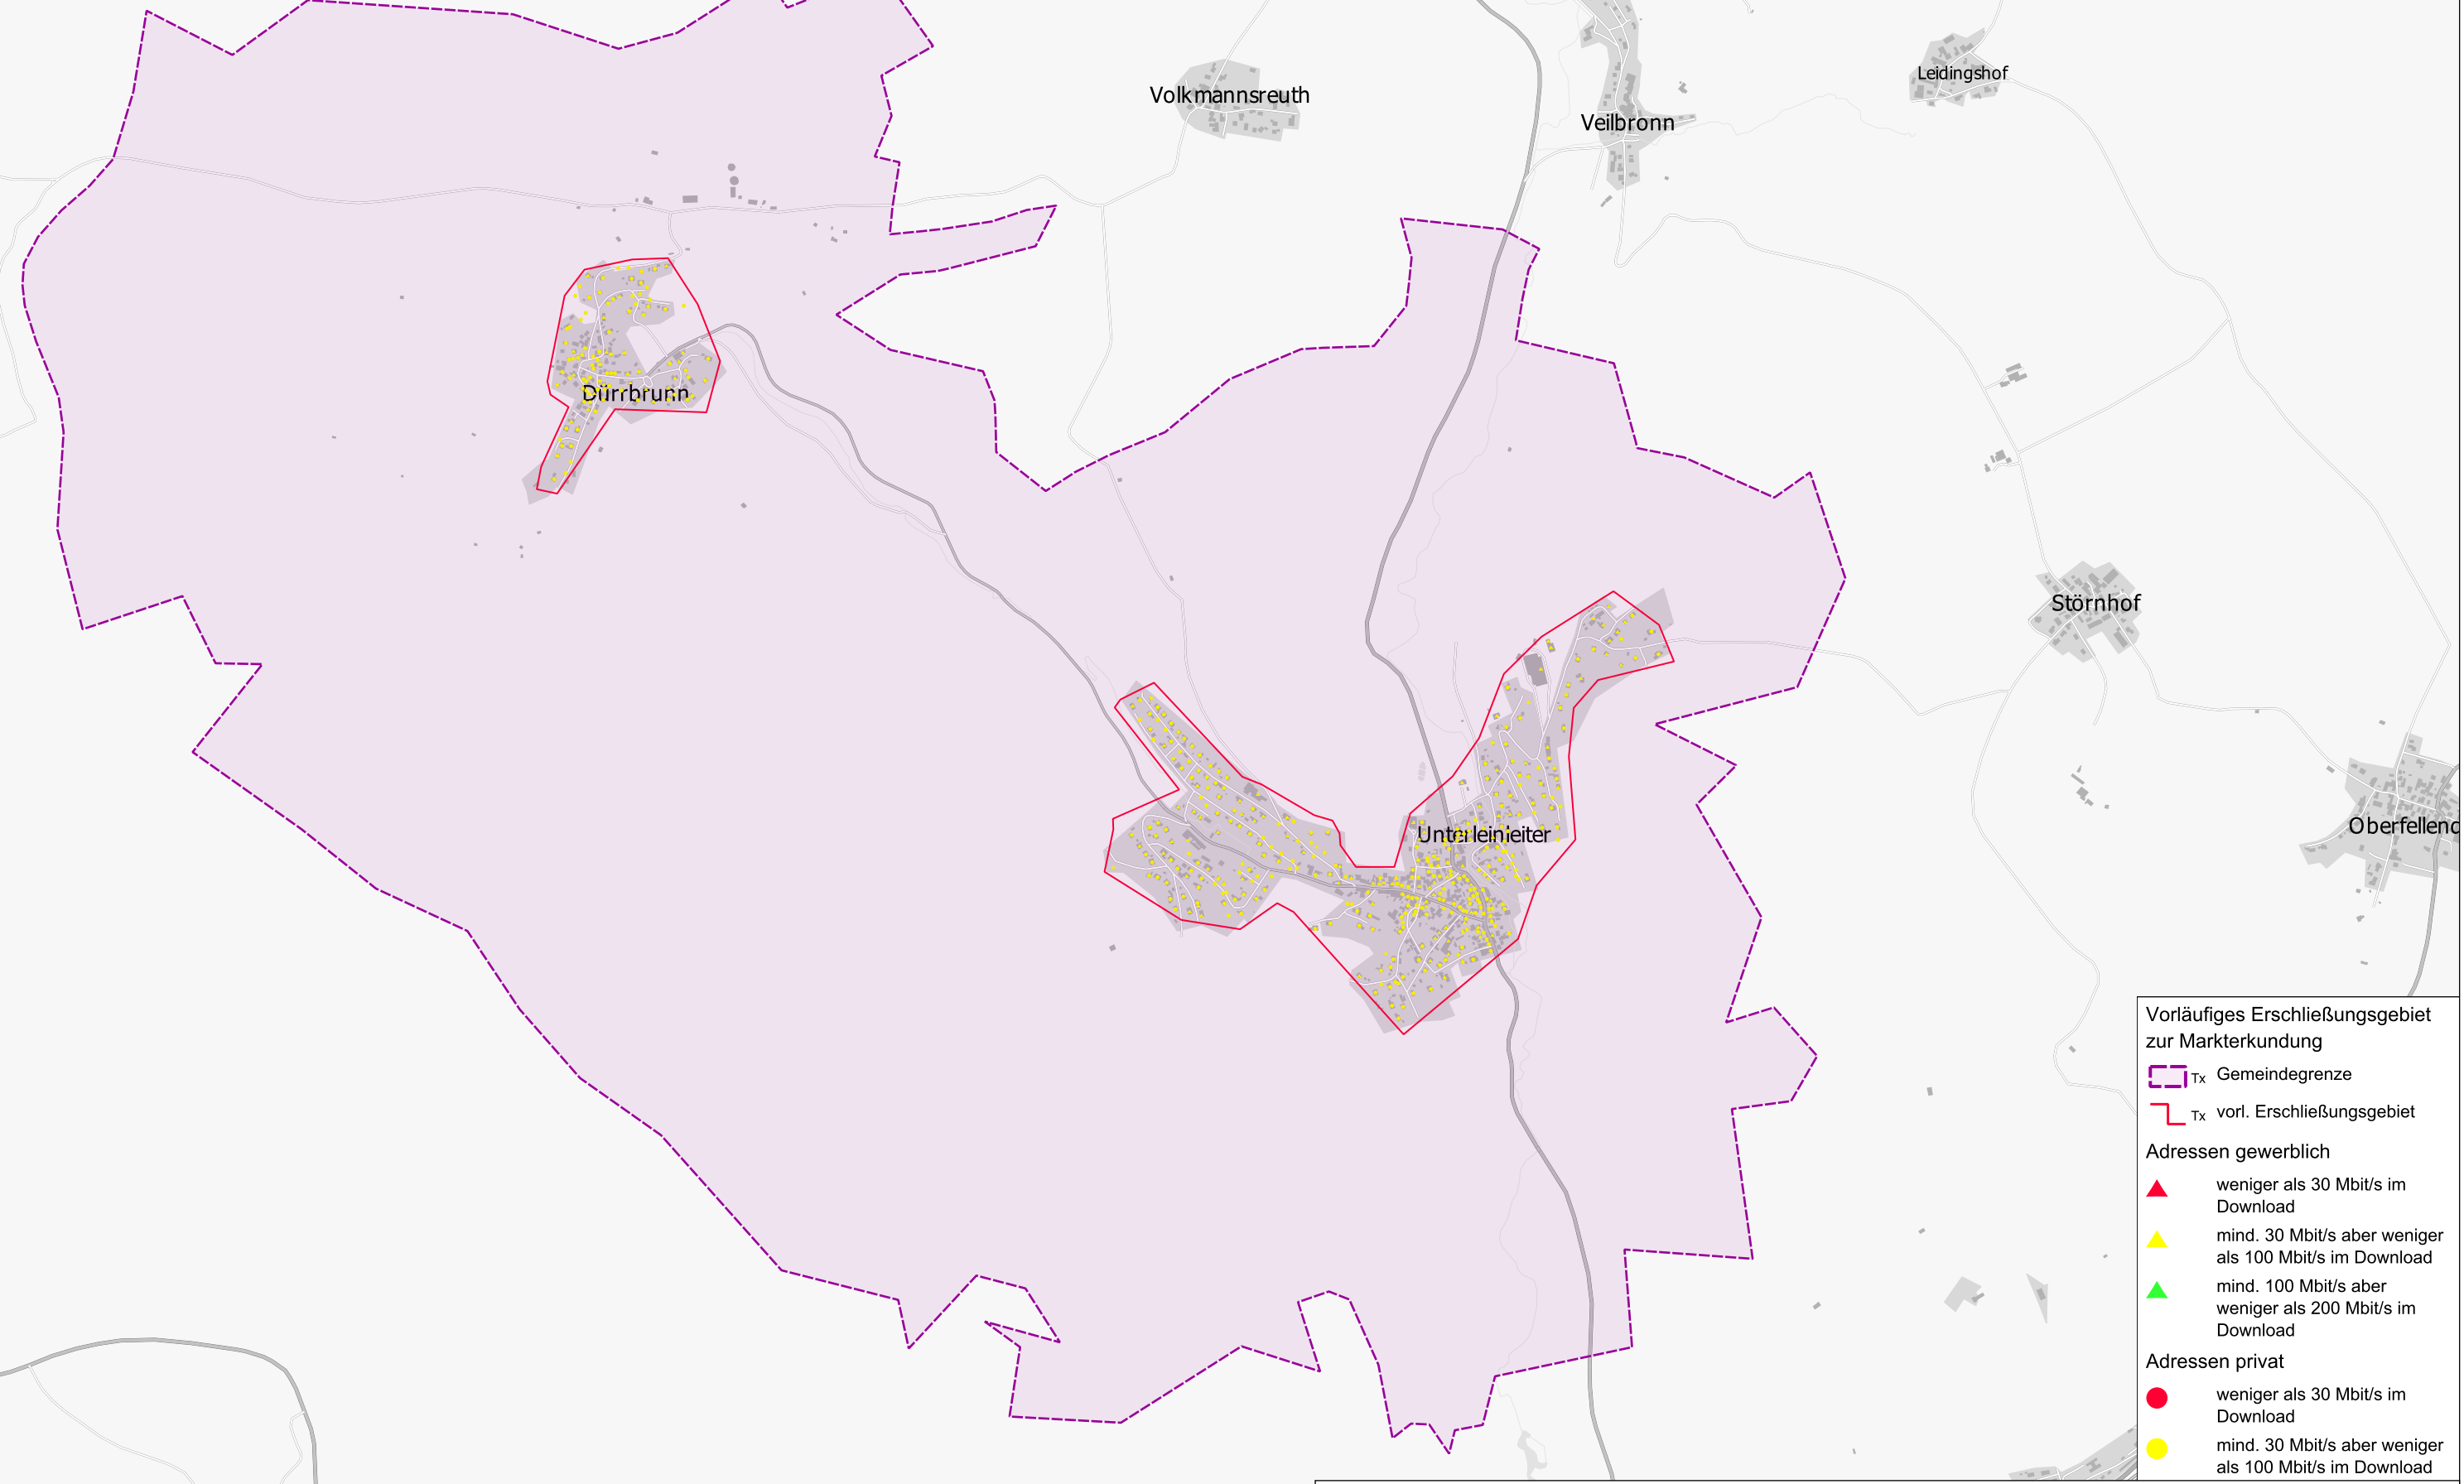

500 1000 1500 2000 m

Vorläufiges Erschließungsgebiet zur Markterkundung

- Tx Gemeindegrenze
- Tx vorl. Erschließungsgebiet

Adressen gewerblich

- weniger als 30 Mbit/s im Download
- mind. 30 Mbit/s aber weniger als 100 Mbit/s im Download
- mind. 100 Mbit/s aber weniger als 200 Mbit/s im Download

Adressen privat

- weniger als 30 Mbit/s im Download
- mind. 30 Mbit/s aber weniger als 100 Mbit/s im Download

Gemeinde Unterleinleiter  
Vorläufiges Erschließungsgebiet  
Stand: Start Markterkundung

Geobasisdaten: © Bayerische Vermessungsverwaltung

Corwese GmbH  
Christina Müller  
Erstellt am: 15.07.2021  
Maßstab 1:17243