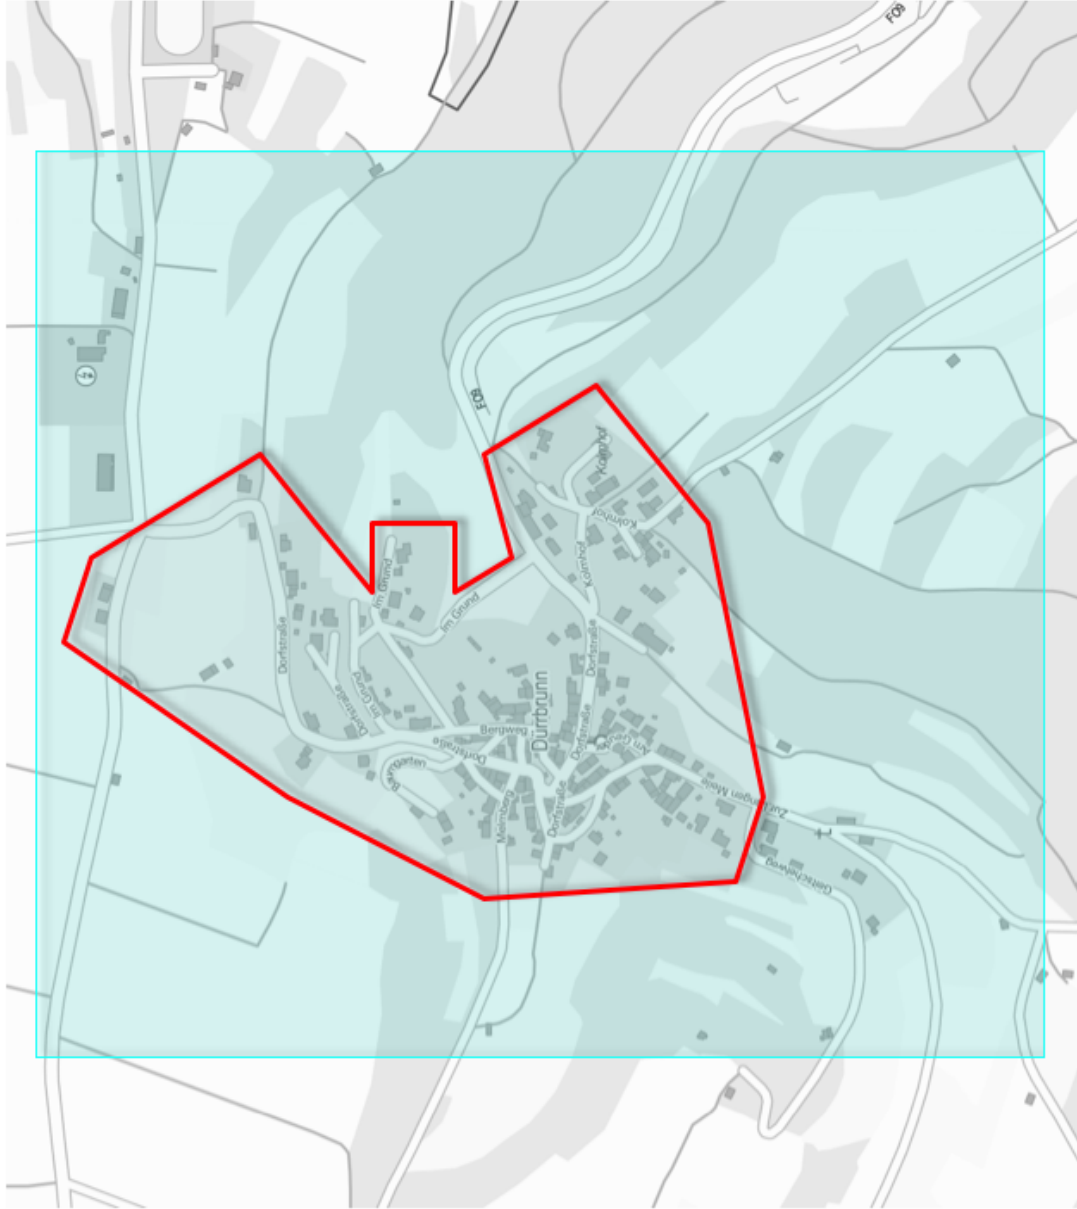

Gemeinde Unterleinleiter, Erschließungsgebiet Dürbrunn; Stand: nach der Markterkundung

Karte der Ist-Versorgung
Stand nach der Markterkundung

Legende:

Vorläufiges Erschließungsgebiet

Bandbreiten im Down-/Upload [Mbit/s]

- $\leq 15 / 1$
- $= 16 / 1$
- $\geq 30 / 2$

Tabelle der Ist-Versorgung: Stand nach der Markterkundung

Download [Mbit/s]	≤ 15		16		≥ 30	
	ja	nein	z.T.	ja	nein	z.T.
Dürbrunn	x				x	